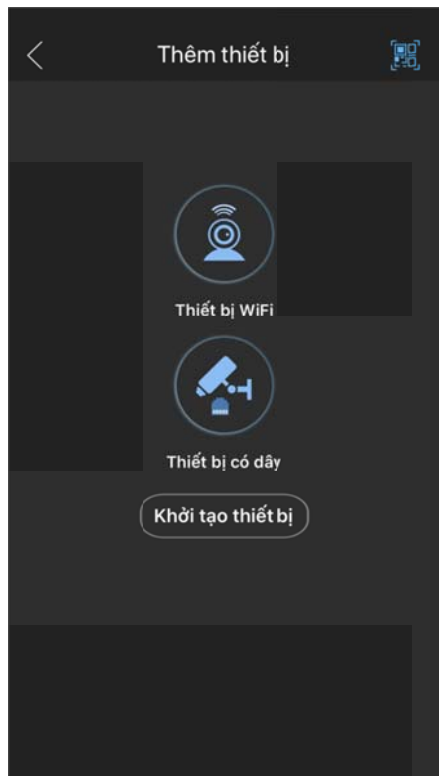

StarKids Pre-School

Hướng dẫn cài đặt phần mềm camera trên thiết bị di động

Đầu tiên chúng ta cần tải App **KBVIEW Lite/Pro** từ CHPlay hoặc App Stores

Tải phần mềm về và chờ đợi chương trình tự động cài đặt vào thiết bị di động

Sau khi cài đặt hoàn tất tiến hành khởi động ứng dụng từ icon trên màn hình thiết bị

Mở ứng dụng vào màn hình chính, chọn Camera

Chọn dấu 3 gạch ở góc trên bên tay trái, chọn Quản lý thiết bị

Chọn dấu + góc trên bên phải

Vào màn hình Thêm thiết bị, chọn Thiết bị có dây

Chọn IP/Tên miền

Điền thông tin vào IP/Tên miền:

Tên: *(Phụ huynh tùy đặt)*

Địa chỉ: mamnontinhtu.kbvision.tv

Cổng: 8845

Tài khoản: *(tài khoản do trường cấp)*