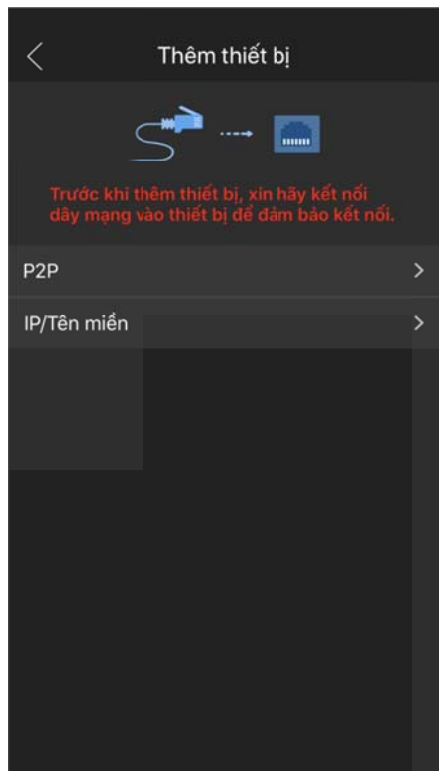

Sau khi cài đặt hoàn tất tiến hành khởi động ứng dụng từ icon trên màn hình thiết bị

Mở ứng dụng vào màn hình chính, chọn Camera

Chọn dấu 3 gạch ở góc trên bên tay trái, chọn Quản lý thiết bị

Chọn dấu + góc trên bên phải

Vào màn hình Thêm thiết bị, chọn Thiết bị có dây

Chọn IP/Tên miền

Điền thông tin vào IP/Tên miền:

Tên: *(Phụ huynh tùy đặt)*

Địa chỉ: mamnontinhtu.kbvision.tv

Cổng: 8845

Tài khoản: *(tài khoản do trường cấp)*